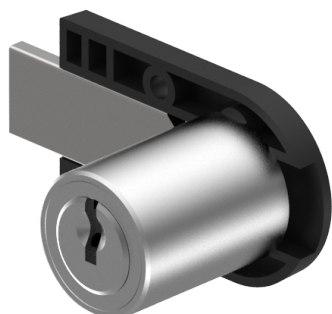

Aufschraub-Riegelschloss

05.418.00.35.50.02.00

1x90°R, mit Kunststoffplatte nach oben

 Die Produkte können von den dargestellten Bildern abweichen

Farbe
matt vernickelt

Beschreibung

nach oben

Merkmale

- Band: nach oben
- Schliessdrehung: 1x90°
- Mass A (mm): 35
- Mass D (mm): 50
- Active Safety: ohne
- Bohrschutz: ohne
- Farbe: matt vernickelt