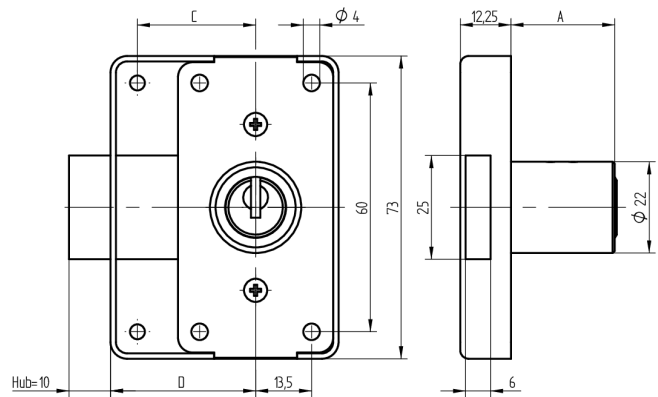

Aufschraub-Riegelschloss

05.238.00.35.30.00.00

1x360° Band rechts

Die Produkte können von den dargestellten Bildern abweichen

Farbe
matt vernickelt

Verwendung

für Möbel- und Schranktüren

Lieferumfang

- 1 Aufschraub-Riegelschloss
- 1 Aufbauzylinder 04.022.03.WW.00.00.ZZ
- 2 Zylinderschrauben T09.607.002.62
- 2 Senkschrauben T09.634.010.62
- 1 Mitnehmer T09.758.003.11

Mögliche Eigenschaften

Merkmale

- Band: rechts
- Schliessdrehung: 1x360°
- Mass A (mm): 35
- Mass D (mm): 30
- Active Safety: ohne
- Bohrschutz: ohne
- Farbe: matt vernickelt