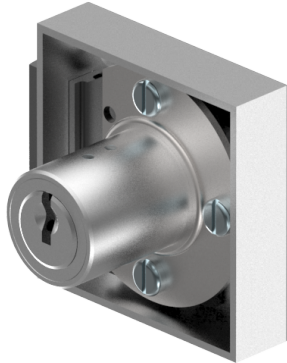

Aufschraub-Riegelschloss

05.140.00.32.00.00.00

1x360° Band rechts

Die Produkte können von den dargestellten Bildern abweichen

Farbe
matt vernickelt

Verwendung

für Möbel- und Schranktüren

Lieferumfang

- 1 Aufschraub-Riegelschloss
- 1 Aufbauzylinder 04.022.03.WW.00.00.ZZ
- 2 Zylinderschrauben T09.607.002.62
- 4 Fussleistenschrauben T09.642.010.NQ
- 1 Mitnehmer T09.755.001.27
- 1 Schliessblech T09.850.003.NE
- 2 Senk-Spanplattenschrauben BN1218-2.7x12
- 2 Senkschrauben DIN963A-M2.3x5

Mögliche Eigenschaften

Merkmale

- Band: rechts
- Schliessdrehung: 1x360°
- Mass A (mm): 32
- Mass D (mm): 0
- Active Safety: ohne
- Bohrschutz: ohne
- Farbe: matt vernickelt