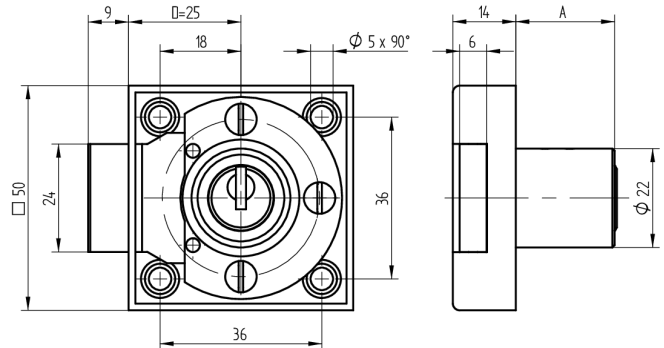

Aufschraub-Riegelschloss

05.140.00.32.00.00.00

1x360° Band rechts

Die Produkte können von den dargestellten Bildern abweichen

Farbe
matt vernickelt

Verwendung

für Möbel- und Schranktüren

Lieferumfang

- 1 Aufschraub-Riegelschloss
- 1 Aufbauzylinder 04.022.03.WW.00.00.ZZ
- 2 Zylinderschrauben T09.607.002.62
- 4 Fussleistenschrauben T09.642.010.NQ
- 1 Mitnehmer T09.755.001.27
- 1 Schliessblech T09.850.003.NE
- 2 Senk-Spanplattenschrauben BN1218-2.7x12
- 2 Senkschrauben DIN963A-M2.3x5

Mögliche Eigenschaften

Merkmale

- Band: rechts
- Schliessdrehung: 1x360°
- Mass A (mm): 32
- Mass D (mm): 0
- Active Safety: ohne
- Bohrschutz: ohne
- Farbe: matt vernickelt