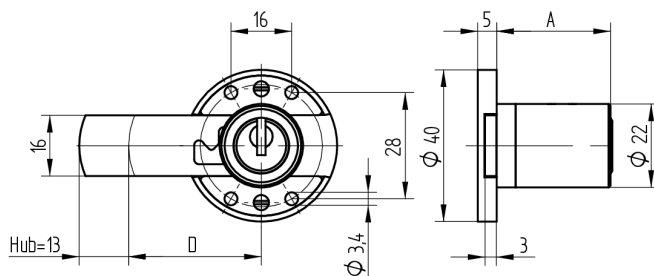

## Verrou à enclisonner

05.167.00.50.30.03.00

1x360° vers le bas

Les produits peuvent différer des images présentées

Couleur  
nickelé mat

### Matériel livré

- 1 verrou à enclisonner
- 1 cylindre de montage 04.022.17.WW.00.YY.ZZ
- 4 plaques à vis de serrage fraisée BN1218-3x16

### Caractéristiques

- Charnière: vers le bas
- Rotation de fermeture: 1x360°
- Dimension A (mm): 50
- Dimension D (mm): 30
- Active Safety: sans
- Anti-perforation: sans
- Couleur: nickelé mat