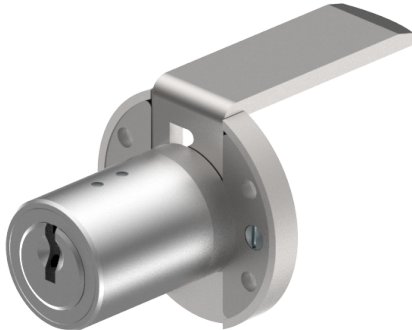

## Aufschraub-Zentralverschluss

05.267.00.75.00.00.00

1x360°

Die Produkte können von den dargestellten Bildern abweichen

Farbe  
matt vernickelt

### Lieferumfang

- 1 Aufschraub-Zentralverschluss
- 1 Aufbauzylinder 04.022.34.WW.00.00.ZZ
- 4 Senk-Spanplattenschrauben BN1218-3x20

### Merkmale

- Mass A (mm): 75
- Schliessdrehung: 1x360°
- Active Safety: ohne
- Bohrschutz: ohne
- Farbe: matt vernickelt