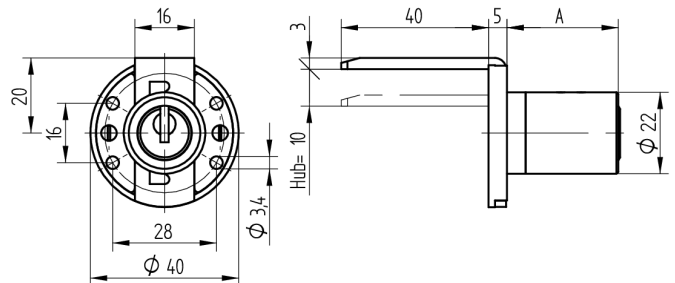

## Aufschraub-Zentralverschluss

05.267.00.75.00.00.00

1x360°

Die Produkte können von den dargestellten Bildern abweichen

Farbe  
matt vernickelt

### Lieferumfang

- 1 Aufschraub-Zentralverschluss
- 1 Aufbauzylinder 04.022.34.WW.00.00.ZZ
- 4 Senk-Spanplattenschrauben BN1218-3x20

### Merkmale

- Mass A (mm): 75
- Schliessdrehung: 1x360°
- Active Safety: ohne
- Bohrschutz: ohne
- Farbe: matt vernickelt