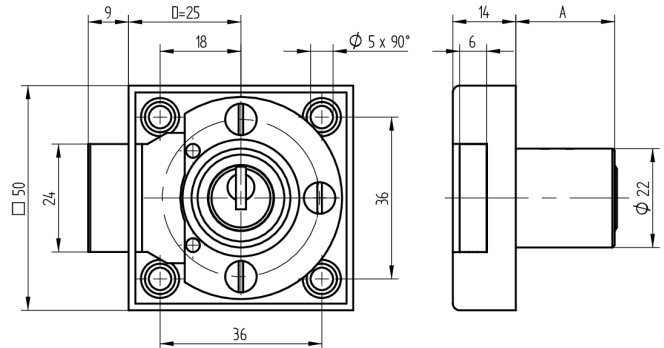

## Aufschraub-Riegelschloss

05.140.00.42.00.01.00

1x360° Band links

Die Produkte können von den dargestellten Bildern abweichen

Farbe  
matt vernickelt

### Lieferumfang

- 1 Aufschraub-Riegelschloss
- 1 Aufbauzylinder 04.022.03.WW.00.00.ZZ
- 2 Zylinderschrauben T09.607.002.62
- 4 Fussleistenschrauben T09.642.010.NQ
- 1 Mitnehmer T09.755.001.27
- 1 Schliessblech T09.850.003.NE
- 2 Senk-Spanplattenschrauben BN1218-2.7x12
- 2 Senkschrauben DIN963A-M2.3x5

### Merkmale

- Band: links
- Schliessdrehung: 1x360°
- Mass A (mm): 42
- Mass D (mm): 0
- Active Safety: ohne
- Bohrschutz: ohne
- Farbe: matt vernickelt