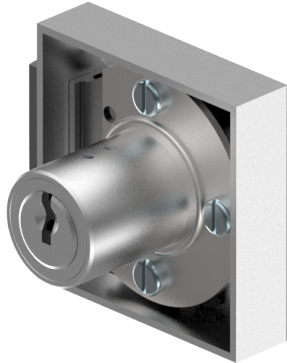

## Aufschraub-Riegelschloss

05.140.00.42.00.01.00

1x360° Band links

Die Produkte können von den dargestellten Bildern abweichen

Farbe  
matt vernickelt

### Lieferumfang

- 1 Aufschraub-Riegelschloss
- 1 Aufbauzylinder 04.022.03.WW.00.00.ZZ
- 2 Zylinderschrauben T09.607.002.62
- 4 Fussleistenschrauben T09.642.010.NQ
- 1 Mitnehmer T09.755.001.27
- 1 Schliessblech T09.850.003.NE
- 2 Senk-Spanplattenschrauben BN1218-2.7x12
- 2 Senkschrauben DIN963A-M2.3x5

### Merkmale

- Band: links
- Schliessdrehung: 1x360°
- Mass A (mm): 42
- Mass D (mm): 0
- Active Safety: ohne
- Bohrschutz: ohne
- Farbe: matt vernickelt