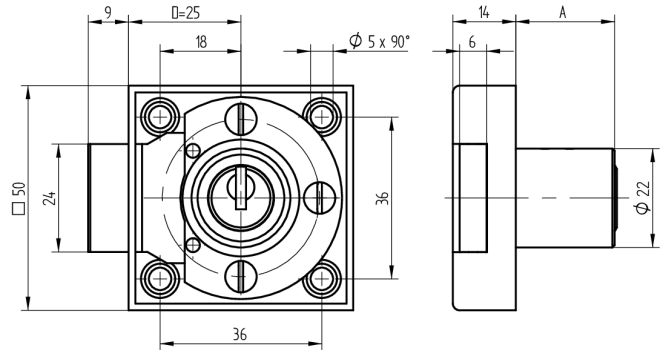

Verrou à enclisonner

05.140.00.37.00.00.00

1x360° Charnière à droite

Les produits peuvent différer des images présentées

Couleur
nickelé mat

Utilisation

pour les portes de meubles et d'armoires

Matériel livré

- 1 verrou à enclisonner
- 1 cylindre de montage 04.022.03.WW.00.00.ZZ
- 2 vis à tête cylindrique T09.607.002.62
- 4 vis de plainte T09.642.010.NQ
- 1 entraîneur T09.755.001.27
- 1 tôle de fermeture T09.850.003.NE
- 2 plaque à vis de serrage fraisée BN1218-2.7x12
- 2 vis à tête fraisée DIN963A-M2.3x5

Propriétés possibles

Caractéristiques

- Charnière: droite
- Rotation de fermeture: 1x360°
- Dimension A (mm): 37
- Dimension D (mm): 0
- Active Safety: sans
- Anti-perforation: sans
- Couleur: nickelé mat