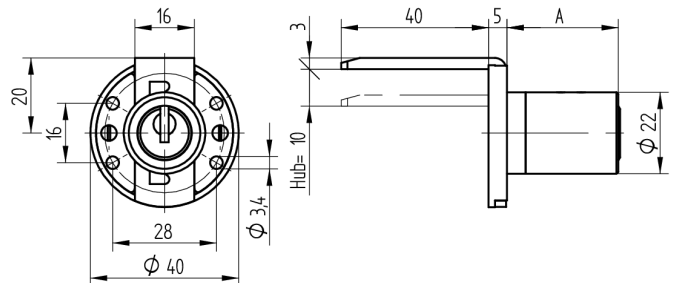

Aufschraub-Zentralverschluss

05.267.00.40.00.00.00

1x360°

Die Produkte können von den dargestellten Bildern abweichen

Farbe
matt vernickelt

Verwendung

für Möbel

Lieferumfang

- 1 Aufschraub-Zentralverschluss
- 1 Aufbauzylinder 04.022.34.WW.00.00.ZZ
- 4 Senk-Spanplattenschrauben BN1218-3x20

Mögliche Eigenschaften

Merkmale

- Mass A (mm): 40
- Schliessdrehung: 1x360°
- Active Safety: ohne
- Bohrschutz: ohne
- Farbe: matt vernickelt