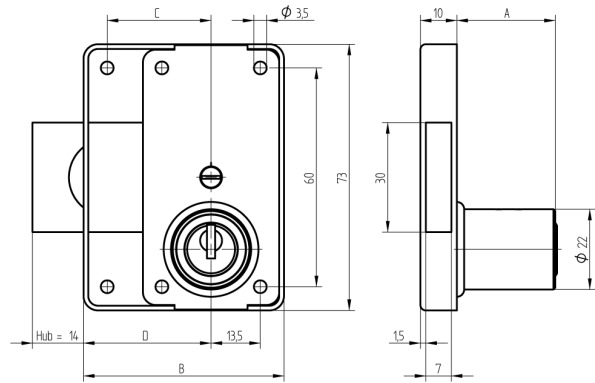

Schrankschloss

05.038.00.35.45.01.00

1x360°, Dornmass D=45mm Band links

Die Produkte können von den dargestellten Bildern abweichen

Farbe
matt vernickelt

Merkmale

- Band: links
- Schliessdrehung: 1x360°
- Mass A (mm): 35
- Mass D (mm): 45
- Active Safety: ohne
- Bohrschutz: ohne
- Farbe: matt vernickelt