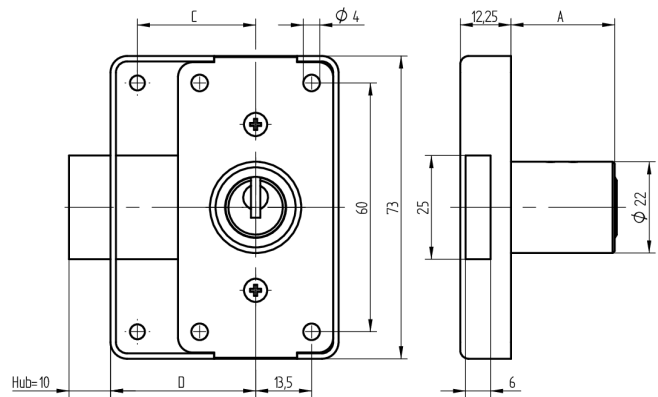

Aufschraub-Riegelschloss

05.238.00.35.50.00.00

1x360° Band rechts

Die Produkte können von den dargestellten Bildern abweichen

Farbe
matt vernickelt

Verwendung

für Möbel- und Schranktüren

Lieferumfang

- 1 Aufschraub-Riegelschloss
- 1 Aufbauzylinder 04.022.03.WW.00.00.ZZ
- 2 Zylinderschrauben T09.607.002.62
- 2 Senkschrauben T09.634.010.62
- 1 Mitnehmer T09.758.003.11

Mögliche Eigenschaften

Merkmale

- Band: rechts
- Schliessdrehung: 1x360°
- Mass A (mm): 35
- Mass D (mm): 50
- Active Safety: ohne
- Bohrschutz: ohne
- Farbe: matt vernickelt