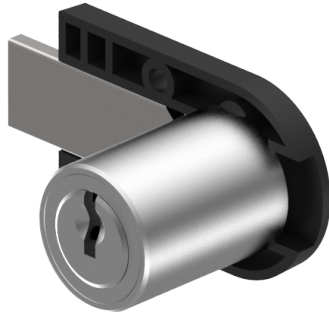

## Aufschraub-Riegelschloss

05.418.00.35.25.02.00

1x90°R, mit Kunststoffplatte nach oben

 Die Produkte können von den dargestellten Bildern abweichen

Farbe  
matt vernickelt

### Beschreibung

nach oben

### Merkmale

- Band: nach oben
- Schliessdrehung: 1x90°
- Mass A (mm): 35
- Mass D (mm): 25
- Active Safety: ohne
- Bohrschutz: ohne
- Farbe: matt vernickelt