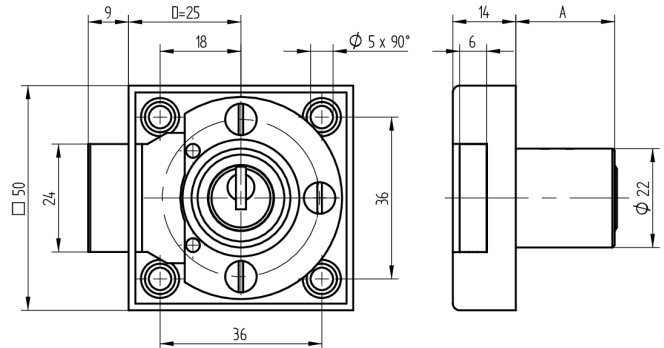

Verrou à enclisonner

05.140.00.27.00.02.00

1x360° vers le haut

Les produits peuvent différer des images présentées

Couleur
nickelé mat

Utilisation

pour les portes de meubles et d'armoires

Matériel livré

- 1 verrou à enclisonner
- 1 cylindre de montage 04.022.03.WW.00.00.ZZ
- 2 vis à tête cylindrique T09.607.002.62
- 4 vis de plainte T09.642.010.NQ
- 1 entraîneur T09.755.001.27
- 1 tôle de fermeture T09.850.003.NE
- 2 plaque à vis de serrage fraisée BN1218-2.7x12
- 2 vis à tête fraisée DIN963A-M2.3x5

Propriétés possibles

Caractéristiques

- Charnière: vers le haut
- Rotation de fermeture: 1x360°
- Dimension A (mm): 27
- Dimension D (mm): 0
- Active Safety: sans
- Anti-perforation: sans
- Couleur: nickelé mat