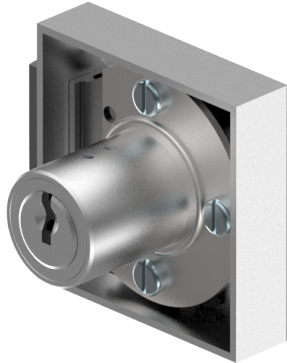

Verrou à enclisonner

05.140.00.27.00.02.00

1x360° vers le haut

Les produits peuvent différer des images présentées

Couleur
nickelé mat

Utilisation

pour les portes de meubles et d'armoires

Matériel livré

- 1 verrou à enclisonner
- 1 cylindre de montage 04.022.03.WW.00.00.ZZ
- 2 vis à tête cylindrique T09.607.002.62
- 4 vis de plainte T09.642.010.NQ
- 1 entraîneur T09.755.001.27
- 1 tôle de fermeture T09.850.003.NE
- 2 plaque à vis de serrage fraisée BN1218-2.7x12
- 2 vis à tête fraisée DIN963A-M2.3x5

Propriétés possibles

Caractéristiques

- Charnière: vers le haut
- Rotation de fermeture: 1x360°
- Dimension A (mm): 27
- Dimension D (mm): 0
- Active Safety: sans
- Anti-perforation: sans
- Couleur: nickelé mat