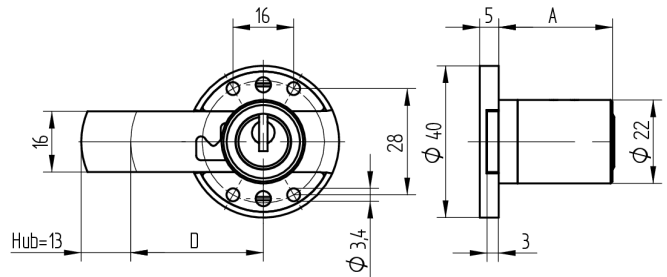

## Aufschraub-Riegelschloss

05.167.00.40.20.02.00

1x360° nach oben

Die Produkte können von den dargestellten Bildern abweichen

Farbe  
matt vernickelt

### Lieferumfang

- 1 Aufschraub-Riegelschloss
- 1 Aufbauzylinder 04.022.17.WW.00.YY.ZZ
- 4 Senk-Spanplattenschrauben BN1218-3x16

### Merkmale

- Band: nach oben
- Schliessdrehung: 1x360°
- Mass A (mm): 40
- Mass D (mm): 20
- Active Safety: ohne
- Bohrschutz: ohne
- Farbe: matt vernickelt