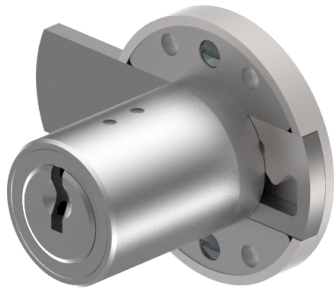

## Aufschraub-Riegelschloss

05.167.00.40.20.02.00

1x360° nach oben

Die Produkte können von den dargestellten Bildern abweichen

Farbe  
matt vernickelt

### Lieferumfang

- 1 Aufschraub-Riegelschloss
- 1 Aufbauzylinder 04.022.17.WW.00.YY.ZZ
- 4 Senk-Spanplattenschrauben BN1218-3x16

### Merkmale

- Band: nach oben
- Schliessdrehung: 1x360°
- Mass A (mm): 40
- Mass D (mm): 20
- Active Safety: ohne
- Bohrschutz: ohne
- Farbe: matt vernickelt