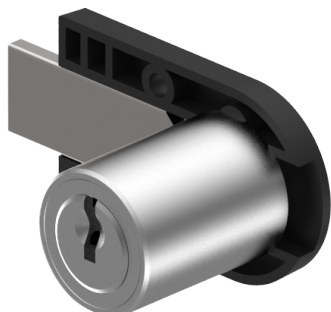

## Verrou à enclouonner

05.418.00.00.25.03.00

1x90°, avec plaque plastique vers le bas

ⓘ Les produits peuvent différer des images présentées

Couleur  
nickelé mat

### Description

vers le bas

### Caractéristiques

- Charnière: vers le bas
- Rotation de fermeture: 1x90°
- Dimension A (mm): 28
- Dimension D (mm): 25
- Active Safety: sans
- Anti-perforation: sans
- Couleur: nickelé mat