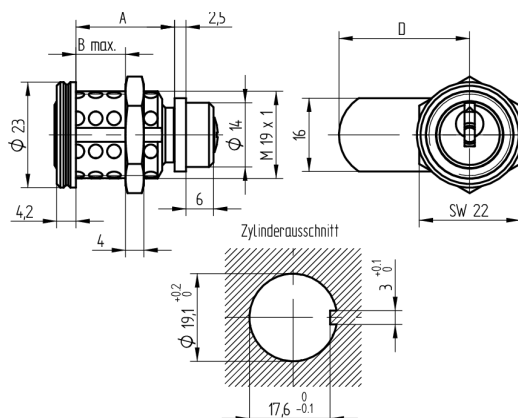

Cylindre de verrouillage

06.045.00.00.00.11

2x90°, avec fixation filetée Charnière à droite

Les produits peuvent différer des images présentées

Couleur
chromé brillant

Utilisation

Pour casiers, boîtes aux lettres et portes d'armoires en bois

Matériel livré

- 1 cylindre de verrouillage
- 1 écrou T09.502.002.NE
- 1 couvercle T09.503.004.NE
- 1 rosace filetée T09.517.001.11
- 1 verrou T09.905.285.27
- 1 vis à tête fraisée bombée DIN966A-M4x6

Options de commande

Pour les variantes de languette voir pages des accessoires.

Propriétés possibles

Caractéristiques

- Direction d'ouverture: droite
- Pas de vis: M19
- Rotation de fermeture: 2x90°
- Languette: avec
- Dimension A (mm): 21.5
- Dimension B (mm): 14
- Utilisation: normale
- Active Safety: sans
- Anti-perforation: sans
- Couleur: chromé brillant