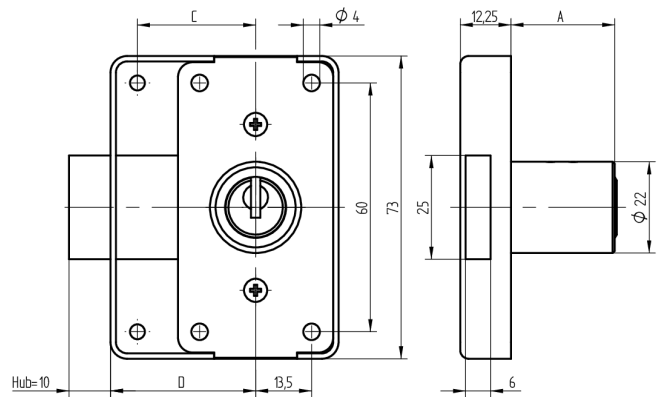

Aufschraub-Riegelschloss

05.238.00.00.40.01.00

1x360° Band links

Die Produkte können von den dargestellten Bildern abweichen

Farbe
matt vernickelt

Verwendung

für Möbel- und Schranktüren

Lieferumfang

- 1 Aufschraub-Riegelschloss
- 1 Aufbauzylinder 04.022.03.WW.00.00.ZZ
- 2 Zylinderschrauben T09.607.002.62
- 2 Senkschrauben T09.634.010.62
- 1 Mitnehmer T09.758.003.11

Mögliche Eigenschaften

Merkmale

- Band: links
- Schliessdrehung: 1x360°
- Mass A (mm): 25
- Mass D (mm): 40
- Active Safety: ohne
- Bohrschutz: ohne
- Farbe: matt vernickelt