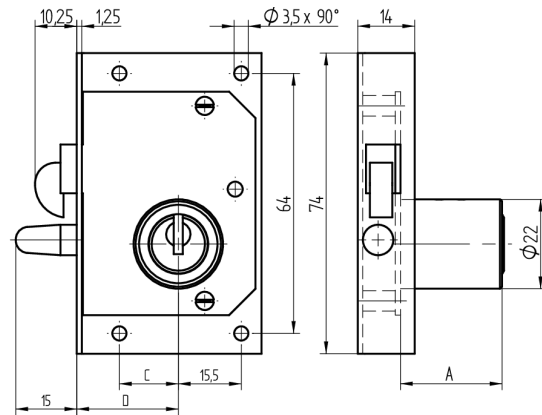

Einlass-Hakenriegelschloss

05.110.01.30.00.03.00

1x45°R nach unten

Die Produkte können von den dargestellten Bildern abweichen

Farbe
matt vernickelt

Verwendung

für Schiebe-, Lateral- und Rolladenschränke

Lieferumfang

- 1 Einlass-Hakenriegelschloss
- 1 Aufbauzylinder 04.022.03.WW.00.00.ZZ
- 2 Zylinderschrauben T09.607.002.62
- 2 Senkschrauben T09.634.010.62
- 1 Mitnehmer T09.757.007.27

Mögliche Eigenschaften

Merkmale

- Band: nach unten
- Schliessdrehung: 1x45°
- Mass A (mm): 30
- Mass D (mm): 25
- Active Safety: ohne
- Bohrschutz: ohne
- Farbe: matt vernickelt