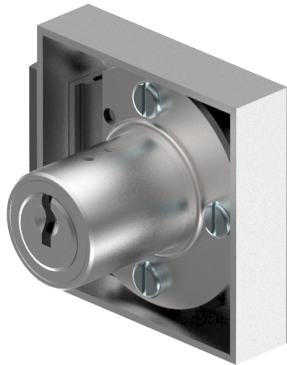

## Aufschraub-Riegelschloss

05.140.00.47.00.00.44

1x360° Band rechts

Die Produkte können von den dargestellten Bildern abweichen

Farbe  
schwarz

### Lieferumfang

- 1 Aufschraub-Riegelschloss
- 1 Aufbauzylinder 04.022.03.WW.00.00.ZZ
- 2 Zylinderschrauben T09.607.002.62
- 4 Fussleistenschrauben T09.642.010.NQ
- 1 Mitnehmer T09.755.001.27
- 1 Schliessblech T09.850.003.NE
- 2 Senk-Spanplattenschrauben BN1218-2.7x12
- 2 Senkschrauben DIN963A-M2.3x5

### Merkmale

- Band: rechts
- Schliessdrehung: 1x360°
- Mass A (mm): 47
- Mass D (mm): 0
- Active Safety: ohne
- Bohrschutz: ohne
- Farbe: schwarz