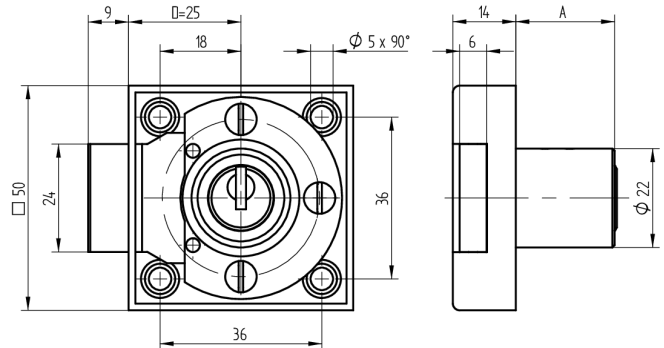

## Aufschraub-Riegelschloss

05.140.00.47.00.00.44

1x360° Band rechts

Die Produkte können von den dargestellten Bildern abweichen

Farbe  
schwarz

### Lieferumfang

- 1 Aufschraub-Riegelschloss
- 1 Aufbauzylinder 04.022.03.WW.00.00.ZZ
- 2 Zylinderschrauben T09.607.002.62
- 4 Fussleistenschrauben T09.642.010.NQ
- 1 Mitnehmer T09.755.001.27
- 1 Schliessblech T09.850.003.NE
- 2 Senk-Spanplattenschrauben BN1218-2.7x12
- 2 Senkschrauben DIN963A-M2.3x5

### Merkmale

- Band: rechts
- Schliessdrehung: 1x360°
- Mass A (mm): 47
- Mass D (mm): 0
- Active Safety: ohne
- Bohrschutz: ohne
- Farbe: schwarz