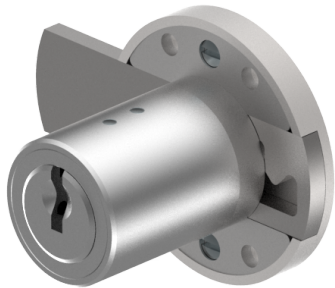

Aufschraub-Riegelschloss

05.167.00.35.60.00.00

1x360° Band rechts

Die Produkte können von den dargestellten Bildern abweichen

Farbe
matt vernickelt

Verwendung

für Möbel

Lieferumfang

- 1 Aufschraub-Riegelschloss
- 1 Aufbauzylinder 04.022.17.WW.00.YY.ZZ
- 4 Senk-Spanplattenschrauben BN1218-3x16

Mögliche Eigenschaften

Merkmale

- Band: rechts
- Schliessdrehung: 1x360°
- Mass A (mm): 35
- Mass D (mm): 60
- Active Safety: ohne
- Bohrschutz: ohne
- Farbe: matt vernickelt