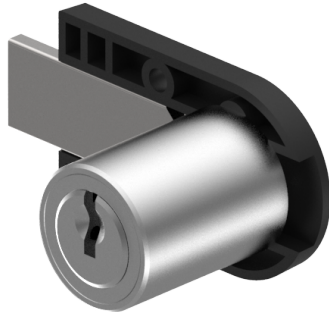

Aufschraub-Riegelschloss

05.418.00.40.00.00.00

1x90°R, mit Kunststoffplatte Band rechts

 Die Produkte können von den dargestellten Bildern abweichen

Farbe
matt vernickelt

Beschreibung

Band rechts

Merkmale

- Band: rechts
- Schliessdrehung: 1x90°
- Mass A (mm): 40
- Mass D (mm): 35
- Active Safety: ohne
- Bohrschutz: ohne
- Farbe: matt vernickelt