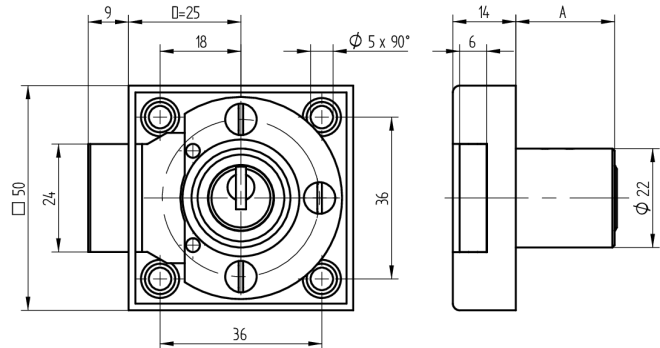

## Aufschraub-Riegelschloss

05.140.00.32.00.01.00

1x360° Band links

Die Produkte können von den dargestellten Bildern abweichen

Farbe  
matt vernickelt

### Lieferumfang

- 1 Aufschraub-Riegelschloss
- 1 Aufbauzylinder 04.022.03.WW.00.00.ZZ
- 2 Zylinderschrauben T09.607.002.62
- 4 Fussleistenschrauben T09.642.010.NQ
- 1 Mitnehmer T09.755.001.27
- 1 Schliessblech T09.850.003.NE
- 2 Senk-Spanplattenschrauben BN1218-2.7x12
- 2 Senkschrauben DIN963A-M2.3x5

### Merkmale

- Band: links
- Schliessdrehung: 1x360°
- Mass A (mm): 32
- Mass D (mm): 0
- Active Safety: ohne
- Bohrschutz: ohne
- Farbe: matt vernickelt