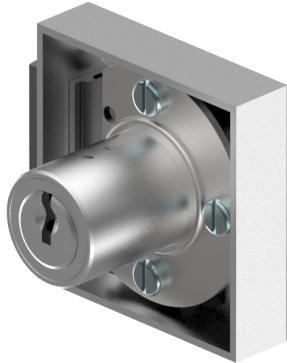

## Aufschraub-Riegelschloss

05.140.00.32.00.01.00

1x360° Band links

Die Produkte können von den dargestellten Bildern abweichen

Farbe  
matt vernickelt

### Lieferumfang

- 1 Aufschraub-Riegelschloss
- 1 Aufbauzylinder 04.022.03.WW.00.00.ZZ
- 2 Zylinderschrauben T09.607.002.62
- 4 Fussleistenschrauben T09.642.010.NQ
- 1 Mitnehmer T09.755.001.27
- 1 Schliessblech T09.850.003.NE
- 2 Senk-Spanplattenschrauben BN1218-2.7x12
- 2 Senkschrauben DIN963A-M2.3x5

### Merkmale

- Band: links
- Schliessdrehung: 1x360°
- Mass A (mm): 32
- Mass D (mm): 0
- Active Safety: ohne
- Bohrschutz: ohne
- Farbe: matt vernickelt