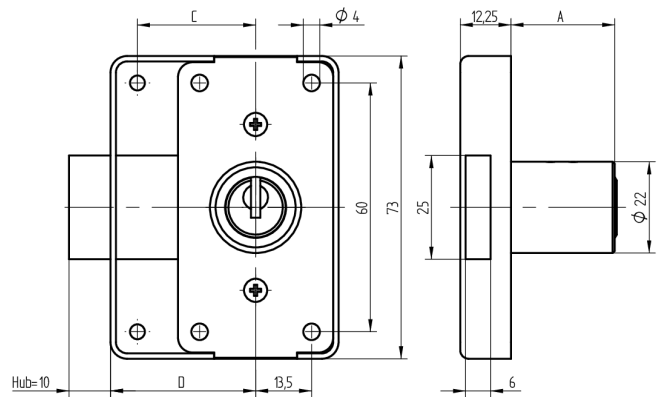

## Aufschraub-Riegelschloss

05.238.00.40.30.00.00

1x360° Band rechts

Die Produkte können von den dargestellten Bildern abweichen

Farbe  
matt vernickelt

### Lieferumfang

- 1 Aufschraub-Riegelschloss
- 1 Aufbauzylinder 04.022.03.WW.00.00.ZZ
- 2 Zylinderschrauben T09.607.002.62
- 2 Senkschrauben T09.634.010.62
- 1 Mitnehmer T09.758.003.11

### Merkmale

- Band: rechts
- Schliessdrehung: 1x360°
- Mass A (mm): 40
- Mass D (mm): 30
- Active Safety: ohne
- Bohrschutz: ohne
- Farbe: matt vernickelt