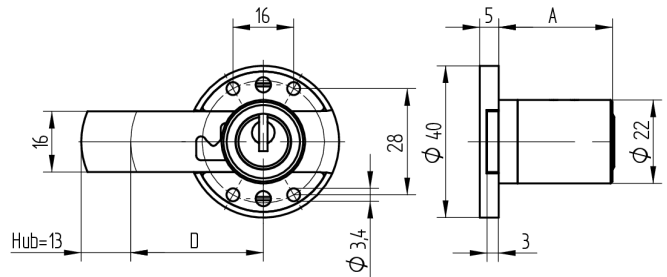

Aufschraub-Riegelschloss

05.167.00.50.00.00.00

1x360° Band rechts

Die Produkte können von den dargestellten Bildern abweichen

Farbe
matt vernickelt

Verwendung

für Möbel

Lieferumfang

- 1 Aufschraub-Riegelschloss
- 1 Aufbauzylinder 04.022.17.WW.00.YY.ZZ
- 4 Senk-Spanplattenschrauben BN1218-3x16

Mögliche Eigenschaften

Merkmale

- Band: rechts
- Schliessdrehung: 1x360°
- Mass A (mm): 50
- Mass D (mm): 35
- Active Safety: ohne
- Bohrschutz: ohne
- Farbe: matt vernickelt