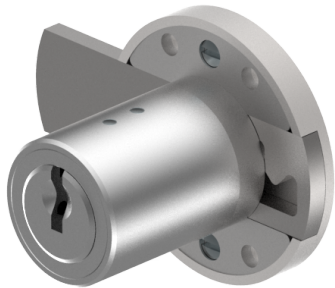

Aufschraub-Riegelschloss

05.167.00.50.00.00.00

1x360° Band rechts

Die Produkte können von den dargestellten Bildern abweichen

Farbe
matt vernickelt

Verwendung

für Möbel

Lieferumfang

- 1 Aufschraub-Riegelschloss
- 1 Aufbauzylinder 04.022.17.WW.00.YY.ZZ
- 4 Senk-Spanplattenschrauben BN1218-3x16

Mögliche Eigenschaften

Merkmale

- Band: rechts
- Schliessdrehung: 1x360°
- Mass A (mm): 50
- Mass D (mm): 35
- Active Safety: ohne
- Bohrschutz: ohne
- Farbe: matt vernickelt