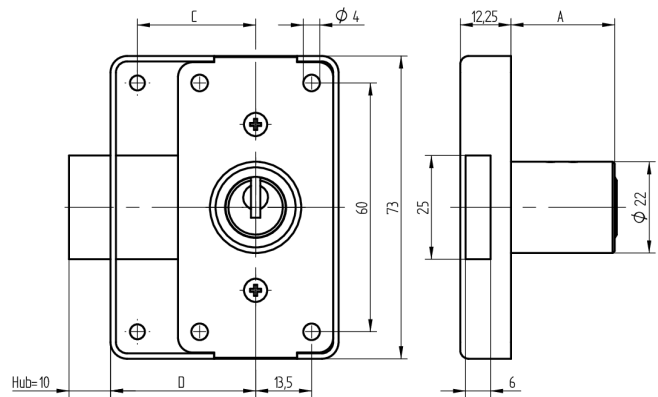

Aufschraub-Riegelschloss

05.238.00.30.30.01.00

1x360° Band links

Die Produkte können von den dargestellten Bildern abweichen

Farbe
matt vernickelt

Verwendung

für Möbel- und Schranktüren

Lieferumfang

- 1 Aufschraub-Riegelschloss
- 1 Aufbauzylinder 04.022.03.WW.00.00.ZZ
- 2 Zylinderschrauben T09.607.002.62
- 2 Senkschrauben T09.634.010.62
- 1 Mitnehmer T09.758.003.11

Mögliche Eigenschaften

Merkmale

- Band: links
- Schliessdrehung: 1x360°
- Mass A (mm): 30
- Mass D (mm): 30
- Active Safety: ohne
- Bohrschutz: ohne
- Farbe: matt vernickelt