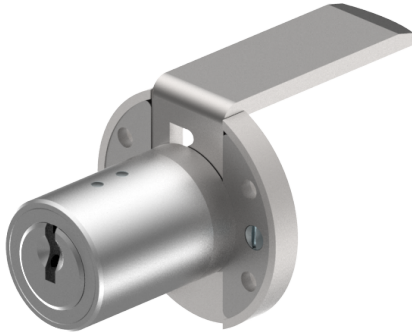

Serrure à verrou central en applique

05.267.00.00.00.00

1x360°

Les produits peuvent différer des images présentées

Couleur  
nickelé mat

**Utilisation**

pour meubles

**Matériel livré**

- 1 serrure à verrou central en applique
- 1 cylindre de montage 04.022.34.WW.00.00.ZZ
- 4 plaques à vis de serrage fraisée BN1218-3x20

**Propriétés possibles**

**Caractéristiques**

- Dimension A (mm): 25
- Rotation de fermeture: 1x360°
- Active Safety: sans
- Anti-perforation: sans
- Couleur: nickelé mat