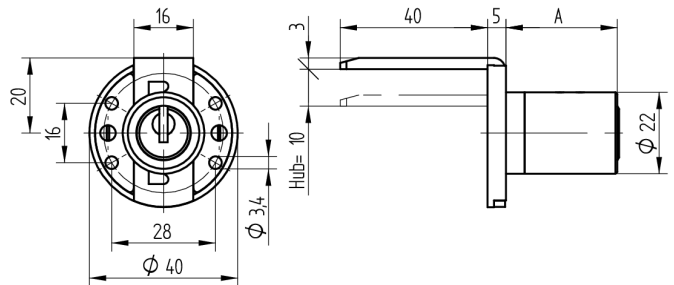

Serrure à verrou central en applique

05.267.00.00.00.00

1x360°

Les produits peuvent différer des images présentées

Couleur  
nickelé mat

**Utilisation**

pour meubles

**Matériel livré**

- 1 serrure à verrou central en applique
- 1 cylindre de montage 04.022.34.WW.00.00.ZZ
- 4 plaques à vis de serrage fraisée BN1218-3x20

**Propriétés possibles**

**Caractéristiques**

- Dimension A (mm): 25
- Rotation de fermeture: 1x360°
- Active Safety: sans
- Anti-perforation: sans
- Couleur: nickelé mat