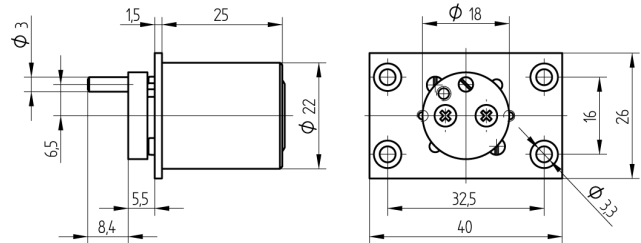

Schalterzylinder

07.022.01.00.00.00.00

2x90°V, mit Befestigungsplatte

Die Produkte können von den dargestellten Bildern abweichen

Farbe
matt vernickelt

Merkmale

- Durchmesser (mm): 22
- Schaltdrehung: 2x90°V
- Befestigungart: Platte
- Schaltelement: mit Schlitz
- Triebarm länge (mm):
- Triebarm breite (mm):
- Zylinderlänge (mm): 25
- Active Safety: ohne
- Bohrschutz: ohne
- Farbe: matt vernickelt
- Elektriker Referenz: