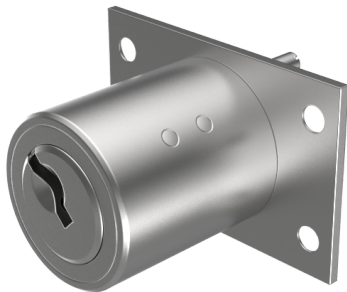

Schalterzylinder

07.022.01.00.00.00.00

2x90°V, mit Befestigungsplatte

Die Produkte können von den dargestellten Bildern abweichen

Farbe
matt vernickelt

Merkmale

- Durchmesser (mm): 22
- Schaltdrehung: 2x90°V
- Befestigungart: Platte
- Schaltelement: mit Schlitz
- Triebarm länge (mm):
- Triebarm breite (mm):
- Zylinderlänge (mm): 25
- Active Safety: ohne
- Bohrschutz: ohne
- Farbe: matt vernickelt
- Elektriker Referenz: