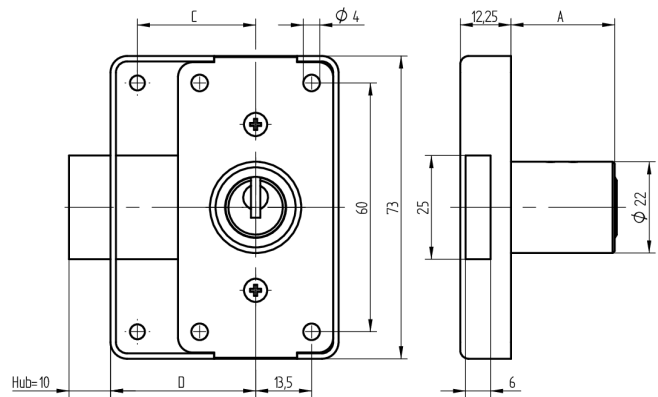

## Aufschraub-Riegelschloss

05.238.00.50.30.00.00

1x360° Band rechts

Die Produkte können von den dargestellten Bildern abweichen

Farbe  
matt vernickelt

### Lieferumfang

- 1 Aufschraub-Riegelschloss
- 1 Aufbauzylinder 04.022.03.WW.00.00.ZZ
- 2 Zylinderschrauben T09.607.002.62
- 2 Senkschrauben T09.634.010.62
- 1 Mitnehmer T09.758.003.11

### Merkmale

- Band: rechts
- Schliessdrehung: 1x360°
- Mass A (mm): 50
- Mass D (mm): 30
- Active Safety: ohne
- Bohrschutz: ohne
- Farbe: matt vernickelt