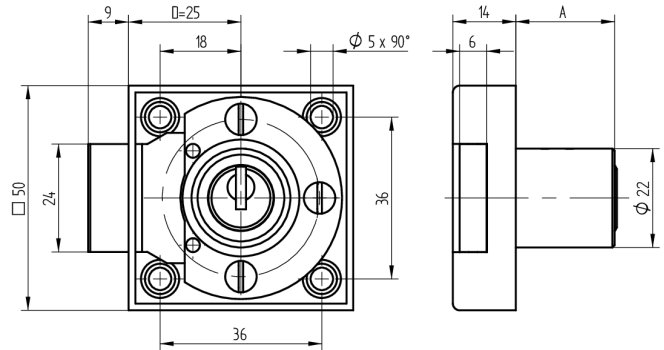

## Verrou à enclisonner

05.140.AA.27.00.00.00

1x360°, AS Charnière à droite, avec Active Safety (AS)

Les produits peuvent différer des images présentées

Active Safety  
avec

Couleur  
nickelé mat

### Matériel livré

- 1 verrou à enclisonner
- 1 cylindre de montage 04.022.03.WW.00.00.ZZ
- 2 vis à tête cylindrique T09.607.002.62
- 4 vis de plainte T09.642.010.NQ
- 1 entraîneur T09.755.001.27
- 1 tôle de fermeture T09.850.003.NE
- 2 plaque à vis de serrage fraisée BN1218-2.7x12
- 2 vis à tête fraisée DIN963A-M2.3x5

### Caractéristiques

- Charnière: droite
- Rotation de fermeture: 1x360°
- Dimension A (mm): 27
- Dimension D (mm): 0
- Active Safety: avec
- Anti-perforation: sans
- Couleur: nickelé mat