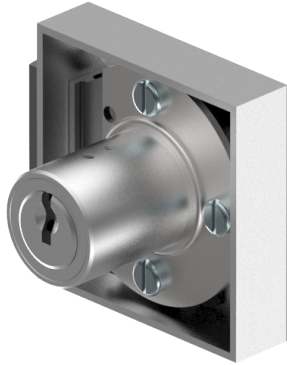

## Verrou à enclisonner

05.140.AA.27.00.00.00

1x360°, AS Charnière à droite, avec Active Safety (AS)

Les produits peuvent différer des images présentées

Active Safety  
avec

Couleur  
nickelé mat

### Utilisation

pour les portes de meubles et d'armoires

### Matériel livré

- 1 verrou à enclisonner
- 1 cylindre de montage 04.022.03.WW.00.00.ZZ
- 2 vis à tête cylindrique T09.607.002.62
- 4 vis de plainte T09.642.010.NQ
- 1 entraîneur T09.755.001.27
- 1 tôle de fermeture T09.850.003.NE
- 2 plaque à vis de serrage fraisée BN1218-2.7x12
- 2 vis à tête fraisée DIN963A-M2.3x5

### Caractéristiques

- Charnière: droite
- Rotation de fermeture: 1x360°
- Dimension A (mm): 27
- Dimension D (mm): 0
- Active Safety: avec
- Anti-perforation: sans
- Couleur: nickelé mat