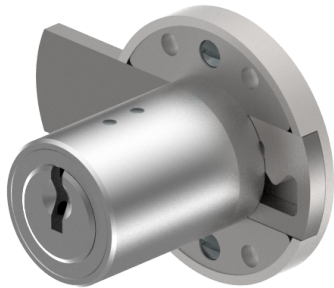

Aufschraub-Riegelschloss

05.167.11.00.00.00

1x360°, Dornmass D=700mm Band rechts

Die Produkte können von den dargestellten Bildern abweichen

Farbe
matt vernickelt

Verwendung

für Möbel

Lieferumfang

- 1 Aufschraub-Riegelschloss
- 1 Aufbauzylinder 04.022.17.WW.00.YY.ZZ
- 4 Senk-Spanplattenschrauben BN1218-3x16

Mögliche Eigenschaften

Merkmale

- Band: rechts
- Schliessdrehung: 1x360°
- Mass A (mm): 30
- Mass D (mm): 700
- Active Safety: ohne
- Bohrschutz: ohne
- Farbe: matt vernickelt