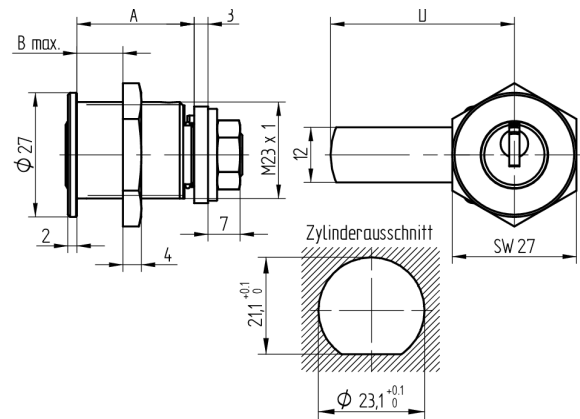

Cylindre de verrouillage

06.249.00.00.00.11

1x90°, avec fixation filetée Charnière à droite

Les produits peuvent différer des images présentées

Couleur
chromé brillant

Utilisation

pour casiers, boîtes aux lettres et portes d'armoires en bois

Matériel livré

- 1 cylindre de verrouillage
- 1 écrou pour cylindre T09.509.007.NE
- 1 écrou pour verrou T09.531.002.NE
- 1 disque d'entraîneur T09.762.003.27
- 1 verrou T09.918.006.27

Options de commande

Pour les variantes de languette voir pages des accessoires.

Propriétés possibles

De construction identique

- 06.249.01.WW.00.00.ZZ - 1x360° ohne Riegel

Caractéristiques

- Direction d'ouverture: droite
- Pas de vis: M23
- Rotation de fermeture: 1x90°
- Languette: avec
- Dimension A (mm): 25.5
- Dimension B (mm): 18
- Utilisation: normale
- Active Safety: sans
- Anti-perforation: sans
- Couleur: chromé brillant