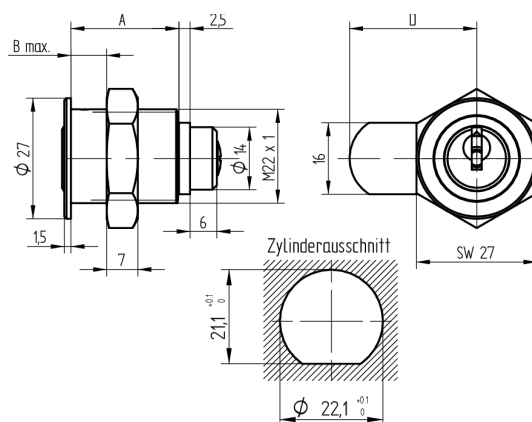

Cylindre de verrouillage

06.149.00.33.00.00.11

1x90°, avec fixation filetée Charnière à droite

Les produits peuvent différer des images présentées

Couleur
chromé brillant

Utilisation

pour casiers, boîtes aux lettres et portes d'armoires en bois

Matériel livré

- 1 cylindre de verrouillage
- 1 couvercle T09.503.004.NE
- 1 écrou T09.524.001.NE
- 1 verrou T09.905.285.27
- 1 vis à tête fraisée bombée DIN966A-M4x6

Options de commande

Pour les variantes de languette voir pages des accessoires.

Propriétés possibles

Caractéristiques

- Direction d'ouverture: droite
- Pas de vis: M22
- Rotation de fermeture: 1x90°
- Languette: avec
- Dimension A (mm): 32
- Dimension B (mm): 24
- Utilisation: normale
- Active Safety: sans
- Anti-perforation: sans
- Couleur: chromé brillant