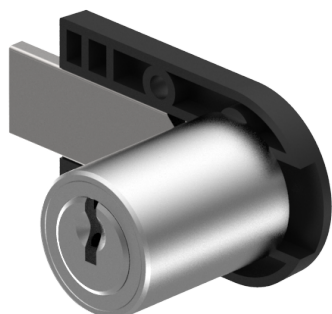

## Aufschraub-Riegelschloss

05.418.00.35.25.00.00

1x90°R, mit Kunststoffplatte Band rechts

Die Produkte können von den dargestellten Bildern abweichen

Farbe  
matt vernickelt

### Beschreibung

Band rechts

### Merkmale

- Band: rechts
- Schliessdrehung: 1x90°
- Mass A (mm): 35
- Mass D (mm): 25
- Active Safety: ohne
- Bohrschutz: ohne
- Farbe: matt vernickelt