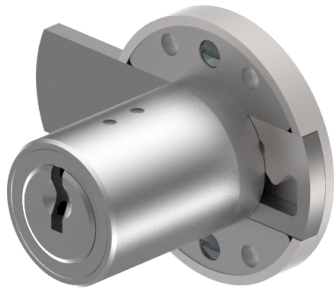

## Aufschraub-Riegelschloss

05.167.00.65.45.02.00

1x360° nach oben

Die Produkte können von den dargestellten Bildern abweichen

Farbe  
matt vernickelt

### Lieferumfang

- 1 Aufschraub-Riegelschloss
- 1 Aufbauzylinder 04.022.17.WW.00.YY.ZZ
- 4 Senk-Spanplattenschrauben BN1218-3x16

### Merkmale

- Band: nach oben
- Schliessdrehung: 1x360°
- Mass A (mm): 65
- Mass D (mm): 45
- Active Safety: ohne
- Bohrschutz: ohne
- Farbe: matt vernickelt