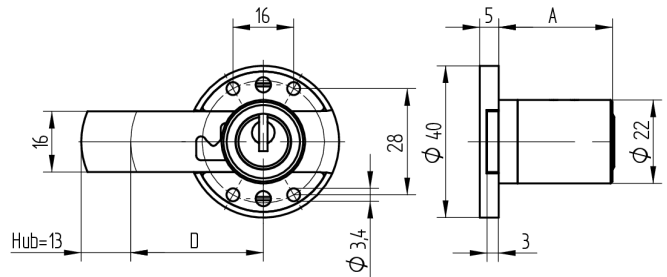

## Aufschraub-Riegelschloss

05.167.00.65.45.02.00

1x360° nach oben

Die Produkte können von den dargestellten Bildern abweichen

Farbe  
matt vernickelt

### Lieferumfang

- 1 Aufschraub-Riegelschloss
- 1 Aufbauzylinder 04.022.17.WW.00.YY.ZZ
- 4 Senk-Spanplattenschrauben BN1218-3x16

### Merkmale

- Band: nach oben
- Schliessdrehung: 1x360°
- Mass A (mm): 65
- Mass D (mm): 45
- Active Safety: ohne
- Bohrschutz: ohne
- Farbe: matt vernickelt