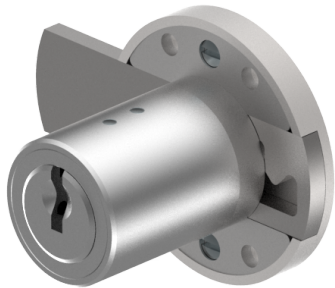

Aufschraub-Riegelschloss

05.167.00.00.00.01.33

1x360° Band links

Die Produkte können von den dargestellten Bildern abweichen

Farbe
brüniert

Verwendung

für Möbel

Lieferumfang

- 1 Aufschraub-Riegelschloss
- 1 Aufbauzylinder 04.022.17.WW.00.YY.ZZ
- 4 Senk-Spanplattenschrauben BN1218-3x16

Mögliche Eigenschaften

Merkmale

- Band: links
- Schliessdrehung: 1x360°
- Mass A (mm): 30
- Mass D (mm): 35
- Active Safety: ohne
- Bohrschutz: ohne
- Farbe: Brüniert