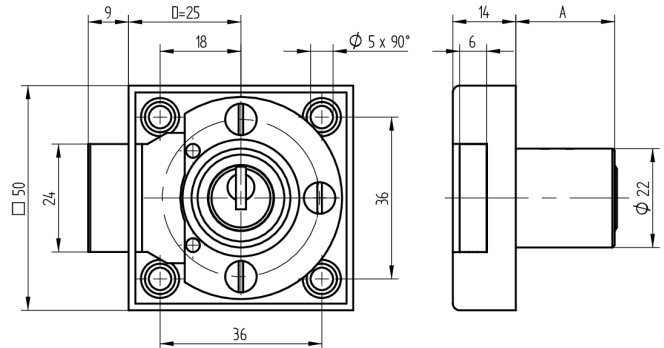

Aufschraub-Riegelschloss

05.140.00.27.00.01.00

1x360° Band links

Die Produkte können von den dargestellten Bildern abweichen

Farbe
matt vernickelt

Verwendung

für Möbel- und Schranktüren

Lieferumfang

- 1 Aufschraub-Riegelschloss
- 1 Aufbauzylinder 04.022.03.WW.00.00.ZZ
- 2 Zylinderschrauben T09.607.002.62
- 4 Fussleistenschrauben T09.642.010.NQ
- 1 Mitnehmer T09.755.001.27
- 1 Schliessblech T09.850.003.NE
- 2 Senk-Spanplattenschrauben BN1218-2.7x12
- 2 Senkschrauben DIN963A-M2.3x5

Mögliche Eigenschaften

Merkmale

- Band: links
- Schliessdrehung: 1x360°
- Mass A (mm): 27
- Mass D (mm): 0
- Active Safety: ohne
- Bohrschutz: ohne
- Farbe: matt vernickelt