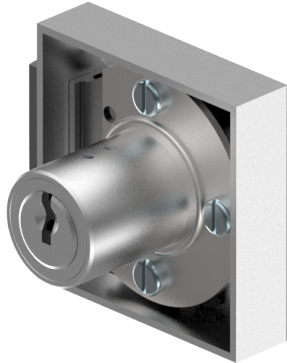

Aufschraub-Riegelschloss

05.140.00.27.00.01.00

1x360° Band links

Die Produkte können von den dargestellten Bildern abweichen

Farbe
matt vernickelt

Verwendung

für Möbel- und Schranktüren

Lieferumfang

- 1 Aufschraub-Riegelschloss
- 1 Aufbauzylinder 04.022.03.WW.00.00.ZZ
- 2 Zylinderschrauben T09.607.002.62
- 4 Fussleistenschrauben T09.642.010.NQ
- 1 Mitnehmer T09.755.001.27
- 1 Schliessblech T09.850.003.NE
- 2 Senk-Spanplattenschrauben BN1218-2.7x12
- 2 Senkschrauben DIN963A-M2.3x5

Mögliche Eigenschaften

Merkmale

- Band: links
- Schliessdrehung: 1x360°
- Mass A (mm): 27
- Mass D (mm): 0
- Active Safety: ohne
- Bohrschutz: ohne
- Farbe: matt vernickelt