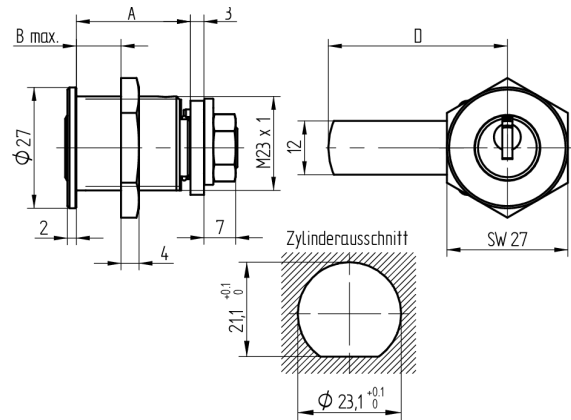

Cylindre de verrouillage

06.246.00.00.00.11

Cyl. 1x360° / pêne 90°, avec fixation filetée Charnière à droite

Les produits peuvent différer des images présentées

Couleur
chromé brillant

Utilisation

pour casiers, boîtes aux lettres et portes d'armoires en bois

Matériel livré

- 1 cylindre de verrouillage
- 1 écrou pour cylindre T09.509.007.NE
- 1 écrou pour verrou T09.531.002.NE
- 1 disque d'entraîneur T09.762.002.27
- 1 verrou T09.918.006.27
- 06.246.01 cylindre sans verrou

Options de commande

Pour les variantes de languette voir pages des accessoires.

Propriétés possibles

De construction identique

- 06.246.01.WW.00.00.ZZ - 1x360° ohne Riegel

Caractéristiques

- Direction d'ouverture: droite
- Pas de vis: M23
- Rotation de fermeture: 1x360°/90°
- Languette: avec
- Dimension A (mm): 25.5
- Dimension B (mm): 18
- Utilisation: normale
- Active Safety: sans
- Anti-perforation: sans
- Couleur: chromé brillant