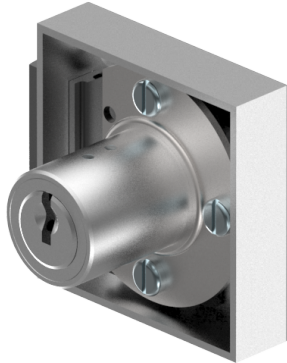

Aufschraub-Riegelschloss

05.140.00.27.00.03.00

1x360° nach unten

Die Produkte können von den dargestellten Bildern abweichen

Farbe
matt vernickelt

Verwendung

für Möbel- und Schranktüren

Lieferumfang

- 1 Aufschraub-Riegelschloss
- 1 Aufbauzylinder 04.022.03.WW.00.00.ZZ
- 2 Zylinderschrauben T09.607.002.62
- 4 Fussleistenschrauben T09.642.010.NQ
- 1 Mitnehmer T09.755.001.27
- 1 Schliessblech T09.850.003.NE
- 2 Senk-Spanplattenschrauben BN1218-2.7x12
- 2 Senkschrauben DIN963A-M2.3x5

Mögliche Eigenschaften

Merkmale

- Band: nach unten
- Schliessdrehung: 1x360°
- Mass A (mm): 27
- Mass D (mm): 0
- Active Safety: ohne
- Bohrschutz: ohne
- Farbe: matt vernickelt