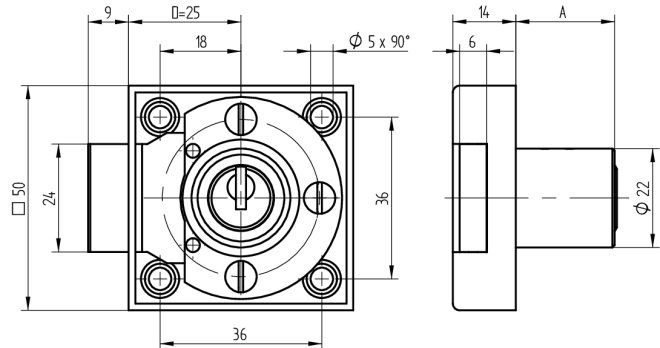

Aufschraub-Riegelschloss

05.140.00.27.00.03.00

1x360° nach unten

Die Produkte können von den dargestellten Bildern abweichen

Farbe
matt vernickelt

Verwendung

für Möbel- und Schranktüren

Lieferumfang

- 1 Aufschraub-Riegelschloss
- 1 Aufbauzylinder 04.022.03.WW.00.00.ZZ
- 2 Zylinderschrauben T09.607.002.62
- 4 Fussleistenschrauben T09.642.010.NQ
- 1 Mitnehmer T09.755.001.27
- 1 Schliessblech T09.850.003.NE
- 2 Senk-Spanplattenschrauben BN1218-2.7x12
- 2 Senkschrauben DIN963A-M2.3x5

Mögliche Eigenschaften

Merkmale

- Band: nach unten
- Schliessdrehung: 1x360°
- Mass A (mm): 27
- Mass D (mm): 0
- Active Safety: ohne
- Bohrschutz: ohne
- Farbe: matt vernickelt