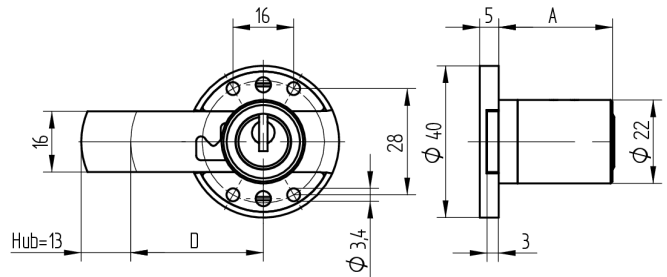

Aufschraub-Riegelschloss

05.167.00.35.25.01.33

1x360° Band links

Die Produkte können von den dargestellten Bildern abweichen

Farbe
brüniert

Verwendung

für Möbel

Lieferumfang

- 1 Aufschraub-Riegelschloss
- 1 Aufbauzylinder 04.022.17.WW.00.YY.ZZ
- 4 Senk-Spanplattenschrauben BN1218-3x16

Mögliche Eigenschaften

Merkmale

- Band: links
- Schliessdrehung: 1x360°
- Mass A (mm): 35
- Mass D (mm): 25
- Active Safety: ohne
- Bohrschutz: ohne
- Farbe: brüniert