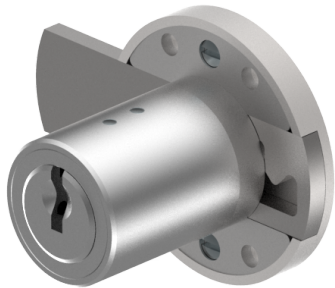

Aufschraub-Riegelschloss

05.167.00.35.25.01.33

1x360° Band links

Die Produkte können von den dargestellten Bildern abweichen

Farbe
brüniert

Verwendung

für Möbel

Lieferumfang

- 1 Aufschraub-Riegelschloss
- 1 Aufbauzylinder 04.022.17.WW.00.YY.ZZ
- 4 Senk-Spanplattenschrauben BN1218-3x16

Mögliche Eigenschaften

Merkmale

- Band: links
- Schliessdrehung: 1x360°
- Mass A (mm): 35
- Mass D (mm): 25
- Active Safety: ohne
- Bohrschutz: ohne
- Farbe: brüniert