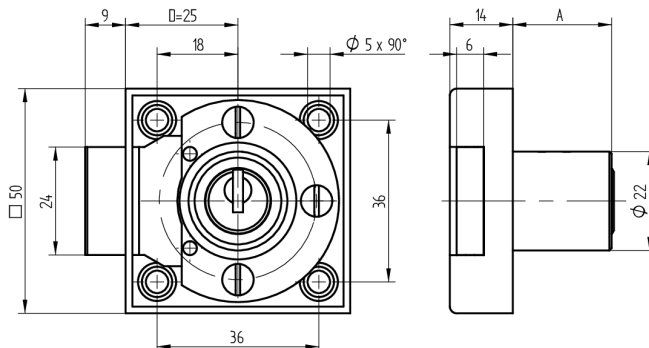

## Verrou à enclouonner

05.140.AA.00.00.00.00

1x360°, AS Charnière à droite, avec Active Safety (AS)

Les produits peuvent différer des images présentées

Active Safety  
avec

Couleur  
nickelé mat

### Matériel livré

- 1 verrou à enclouonner
- 1 cylindre de montage 04.022.03.WW.00.00.ZZ
- 2 vis à tête cylindrique T09.607.002.62
- 4 vis de plainte T09.642.010.NQ
- 1 entraîneur T09.755.001.27
- 1 tôle de fermeture T09.850.003.NE
- 2 plaque à vis de serrage fraisée BN1218-2.7x12
- 2 vis à tête fraisée DIN963A-M2.3x5

### Caractéristiques

- Charnière: droite
- Rotation de fermeture: 1x360°
- Dimension A (mm): 22
- Dimension D (mm): 0
- Active Safety: avec
- Anti-perforation: sans
- Couleur: nickelé mat