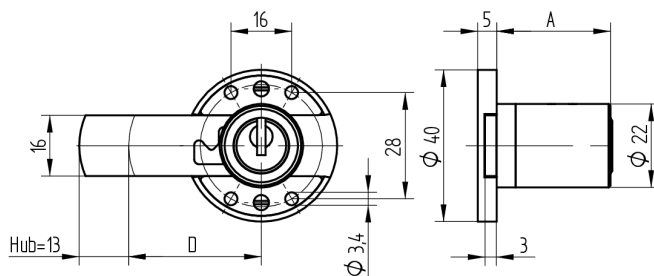

## Verrou à enclisonner

05.167.00.00.30.03.00

1x360° vers le bas

Les produits peuvent différer des images présentées

Couleur  
nickelé mat

### Matériel livré

- 1 verrou à enclisonner
- 1 cylindre de montage 04.022.17.WW.00.YY.ZZ
- 4 plaques à vis de serrage fraisée BN1218-3x16

### Caractéristiques

- Charnière: vers le bas
- Rotation de fermeture: 1x360°
- Dimension A (mm): 30
- Dimension D (mm): 30
- Active Safety: sans
- Anti-perforation: sans
- Couleur: nickelé mat