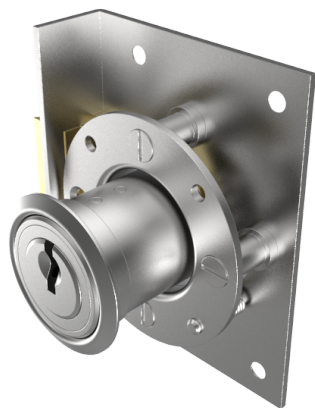

Einlass-Fallenschloss

05.137.00.00.40.00.00

1x90° R/L, Dornmass D=40mm Band rechts

 Die Produkte können von den dargestellten Bildern abweichen

Farbe
matt vernickelt

Beschreibung

Band rechts

Merkmale

- Band: rechts
- Mass A (mm): 25
- Schliessdrehung: 1x90°R/L
- Active Safety: ohne
- Bohrschutz: ohne
- Farbe: matt vernickelt