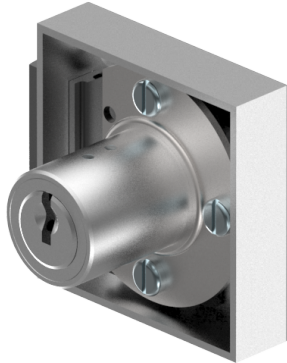

## Aufschraub-Riegelschloss

05.140.00.37.00.02.00

1x360° nach oben

Die Produkte können von den dargestellten Bildern abweichen

Farbe  
matt vernickelt

### Lieferumfang

- 1 Aufschraub-Riegelschloss
- 1 Aufbauzylinder 04.022.03.WW.00.00.ZZ
- 2 Zylinderschrauben T09.607.002.62
- 4 Fussleistenschrauben T09.642.010.NQ
- 1 Mitnehmer T09.755.001.27
- 1 Schliessblech T09.850.003.NE
- 2 Senk-Spanplattenschrauben BN1218-2.7x12
- 2 Senkschrauben DIN963A-M2.3x5

### Merkmale

- Band: nach oben
- Schliessdrehung: 1x360°
- Mass A (mm): 37
- Mass D (mm): 0
- Active Safety: ohne
- Bohrschutz: ohne
- Farbe: matt vernickelt