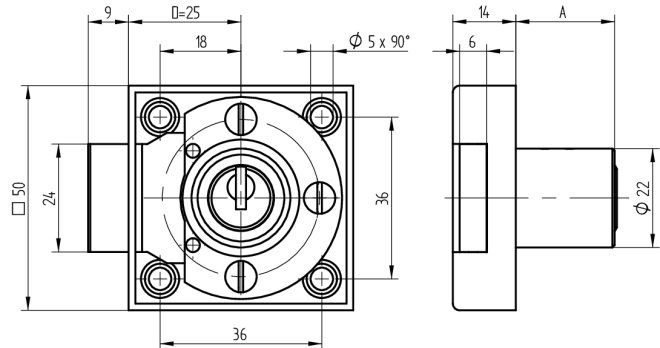

## Aufschraub-Riegelschloss

05.140.00.37.00.02.00

1x360° nach oben

Die Produkte können von den dargestellten Bildern abweichen

Farbe  
matt vernickelt

### Lieferumfang

- 1 Aufschraub-Riegelschloss
- 1 Aufbauzylinder 04.022.03.WW.00.00.ZZ
- 2 Zylinderschrauben T09.607.002.62
- 4 Fussleistenschrauben T09.642.010.NQ
- 1 Mitnehmer T09.755.001.27
- 1 Schliessblech T09.850.003.NE
- 2 Senk-Spanplattenschrauben BN1218-2.7x12
- 2 Senkschrauben DIN963A-M2.3x5

### Merkmale

- Band: nach oben
- Schliessdrehung: 1x360°
- Mass A (mm): 37
- Mass D (mm): 0
- Active Safety: ohne
- Bohrschutz: ohne
- Farbe: matt vernickelt