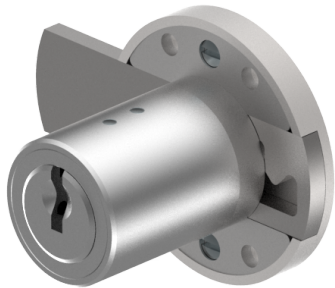

Aufschraub-Riegelschloss

05.167.00.45.50.00.00

1x360° Band rechts

Die Produkte können von den dargestellten Bildern abweichen

Farbe
matt vernickelt

Verwendung

für Möbel

Lieferumfang

- 1 Aufschraub-Riegelschloss
- 1 Aufbauzylinder 04.022.17.WW.00.YY.ZZ
- 4 Senk-Spanplattenschrauben BN1218-3x16

Mögliche Eigenschaften

Merkmale

- Band: rechts
- Schliessdrehung: 1x360°
- Mass A (mm): 45
- Mass D (mm): 50
- Active Safety: ohne
- Bohrschutz: ohne
- Farbe: matt vernickelt