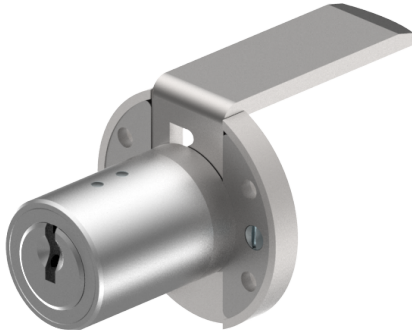

Aufschraub-Zentralverschluss

05.267.00.70.00.00.00

1x360°

Die Produkte können von den dargestellten Bildern abweichen

Farbe
matt vernickelt

Verwendung

für Möbel

Lieferumfang

- 1 Aufschraub-Zentralverschluss
- 1 Aufbauzylinder 04.022.34.WW.00.00.ZZ
- 4 Senk-Spanplattenschrauben BN1218-3x20

Mögliche Eigenschaften

Merkmale

- Mass A (mm): 70
- Schliessdrehung: 1x360°
- Active Safety: ohne
- Bohrschutz: ohne
- Farbe: matt vernickelt