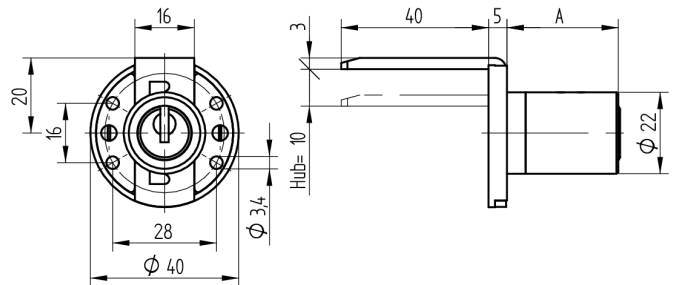

Aufschraub-Zentralverschluss

05.267.00.70.00.00.00

1x360°

Die Produkte können von den dargestellten Bildern abweichen

Farbe
matt vernickelt

Verwendung

für Möbel

Lieferumfang

- 1 Aufschraub-Zentralverschluss
- 1 Aufbauzylinder 04.022.34.WW.00.00.ZZ
- 4 Senk-Spanplattenschrauben BN1218-3x20

Mögliche Eigenschaften

Merkmale

- Mass A (mm): 70
- Schliessdrehung: 1x360°
- Active Safety: ohne
- Bohrschutz: ohne
- Farbe: matt vernickelt