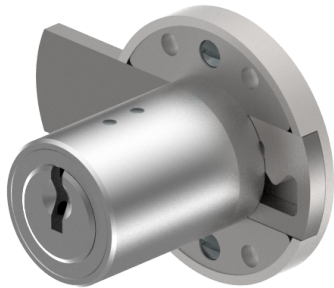

Aufschraub-Riegelschloss

05.167.00.00.20.00.00

1x360° Band rechts

Die Produkte können von den dargestellten Bildern abweichen

Farbe
matt vernickelt

Verwendung

für Möbel

Lieferumfang

- 1 Aufschraub-Riegelschloss
- 1 Aufbauzylinder 04.022.17.WW.00.YY.ZZ
- 4 Senk-Spanplattenschrauben BN1218-3x16

Mögliche Eigenschaften

Merkmale

- Band: rechts
- Schliessdrehung: 1x360°
- Mass A (mm): 30
- Mass D (mm): 20
- Active Safety: ohne
- Bohrschutz: ohne
- Farbe: matt vernickelt