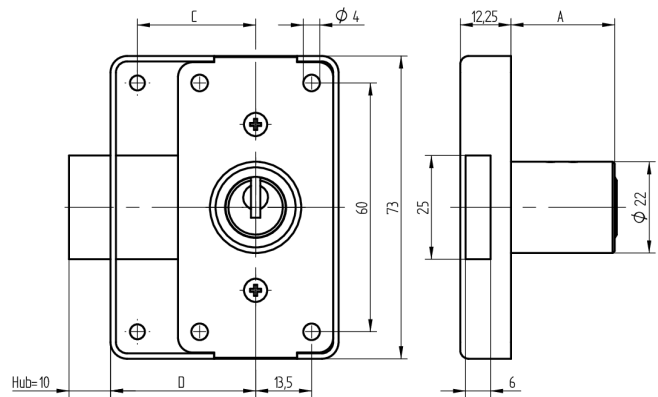

## Aufschraub-Riegelschloss

05.238.00.00.50.01.00

1x360° Band links

Die Produkte können von den dargestellten Bildern abweichen

Farbe  
matt vernickelt

### Lieferumfang

- 1 Aufschraub-Riegelschloss
- 1 Aufbauzylinder 04.022.03.WW.00.00.ZZ
- 2 Zylinderschrauben T09.607.002.62
- 2 Senkschrauben T09.634.010.62
- 1 Mitnehmer T09.758.003.11

### Merkmale

- Band: links
- Schliessdrehung: 1x360°
- Mass A (mm): 25
- Mass D (mm): 50
- Active Safety: ohne
- Bohrschutz: ohne
- Farbe: matt vernickelt