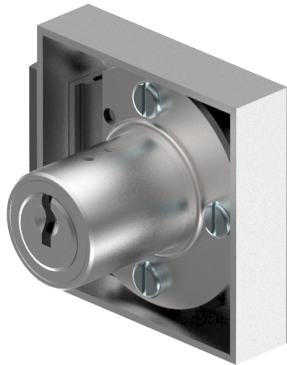

## Aufschraub-Riegelschloss

05.140.04.27.00.00.00

1x270° Band rechts

Die Produkte können von den dargestellten Bildern abweichen

Farbe  
matt vernickelt

### Lieferumfang

- 1 Aufschraub-Riegelschloss
- 1 Aufbauzylinder 04.022.03.WW.00.00.ZZ
- 2 Zylinderschrauben T09.607.002.62
- 4 Fussleistenschrauben T09.642.010.NQ
- 1 Mitnehmer T09.755.001.27
- 1 Schliessblech T09.850.003.NE
- 2 Senk-Spanplattenschrauben BN1218-2.7x12
- 2 Senkschrauben DIN963A-M2.3x5

### Merkmale

- Band: rechts
- Schliessdrehung: 1x270°
- Mass A (mm): 27
- Mass D (mm): 0
- Active Safety: ohne
- Bohrschutz: ohne
- Farbe: matt vernickelt