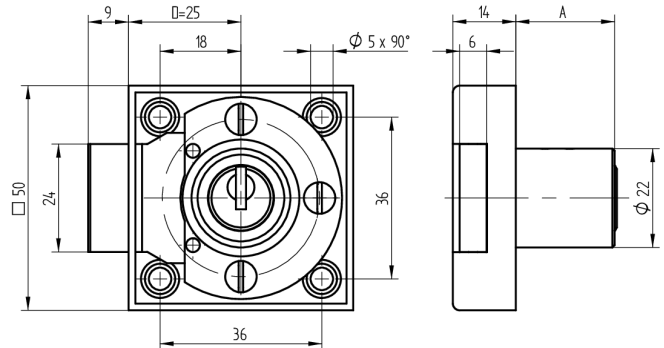

## Aufschraub-Riegelschloss

05.140.04.27.00.00.00

1x270° Band rechts

Die Produkte können von den dargestellten Bildern abweichen

Farbe  
matt vernickelt

### Lieferumfang

- 1 Aufschraub-Riegelschloss
- 1 Aufbauzylinder 04.022.03.WW.00.00.ZZ
- 2 Zylinderschrauben T09.607.002.62
- 4 Fussleistenschrauben T09.642.010.NQ
- 1 Mitnehmer T09.755.001.27
- 1 Schliessblech T09.850.003.NE
- 2 Senk-Spanplattenschrauben BN1218-2.7x12
- 2 Senkschrauben DIN963A-M2.3x5

### Merkmale

- Band: rechts
- Schliessdrehung: 1x270°
- Mass A (mm): 27
- Mass D (mm): 0
- Active Safety: ohne
- Bohrschutz: ohne
- Farbe: matt vernickelt