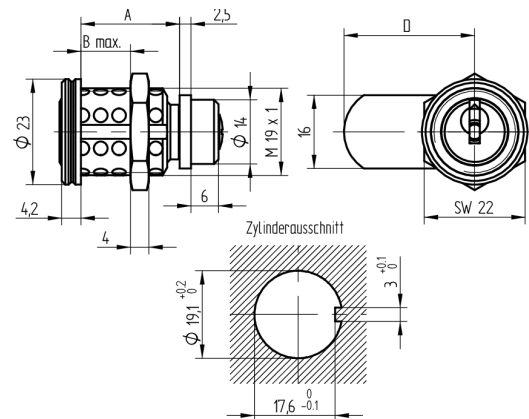

Cylindre de verrouillage

06.045.00.48.00.00.11

2x90°, avec fixation filetée Charnière à droite

Les produits peuvent différer des images présentées

Couleur
chromé brillant

Utilisation

Pour casiers, boîtes aux lettres et portes d'armoires en bois

Matériel livré

- 1 cylindre de verrouillage
- 1 écrou T09.502.002.NE
- 1 couvercle T09.503.004.NE
- 1 rosace filetée T09.517.001.11
- 1 verrou T09.905.285.27
- 1 vis à tête fraisée bombée DIN966A-M4x6

Options de commande

Pour les variantes de languette voir pages des accessoires.

Propriétés possibles

Caractéristiques

- Direction d'ouverture: droite
- Pas de vis: M19
- Rotation de fermeture: 2x90°
- Languette: avec
- Dimension A (mm): 44.5
- Dimension B (mm): 39
- Utilisation: normale
- Active Safety: sans
- Anti-perforation: sans
- Couleur: chromé brillant