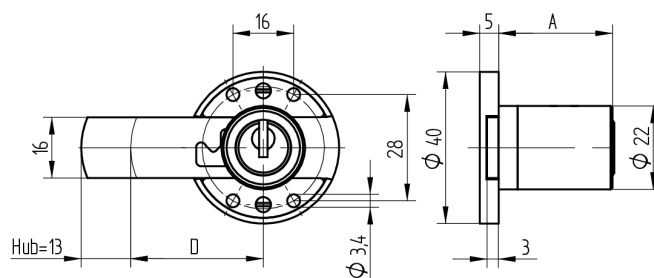

Verrou à enclouonner

05.167.00.00.30.00.63

1x360° Charnière à droite

Les produits peuvent différer des images présentées

Couleur
chromé brillant
poli

Utilisation

pour meubles

Matériel livré

- 1 verrou à enclouonner
- 1 cylindre de montage 04.022.17.WW.00.YY.ZZ
- 4 plaques à vis de serrage fraisée BN1218-3x16

Propriétés possibles

Caractéristiques

- Charnière: droite
- Rotation de fermeture: 1x360°
- Dimension A (mm): 30
- Dimension D (mm): 30
- Active Safety: sans
- Anti-perforation: sans
- Couleur: chromé brillant poli