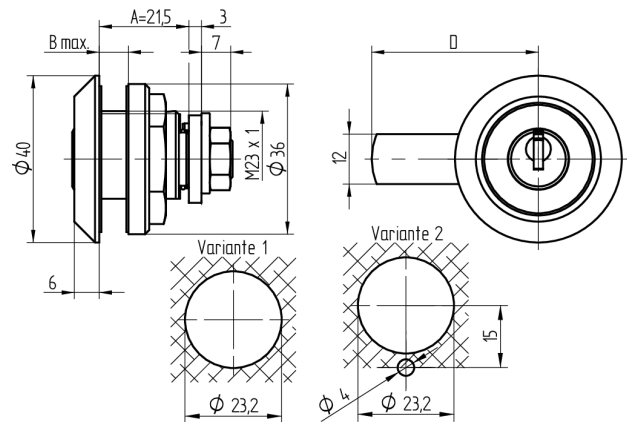

Verschluss-Zylinder

06.249.02.00.00.01.11

1x90°L, mit Gewindefestigung Band links, für Glastüren

Die Produkte können von den dargestellten Bildern abweichen

Farbe
glanz verchromt

Verwendung

für Glastüren

Lieferumfang

- 1 Verschluss-Zylinder
- 2 Dichtungsscheiben T09.507.003.EG
- 1 Mutter zu Zylinder T09.509.007.NE
- 1 Mutter zu Riegel T09.531.002.NE
- 1 Rosette T09.552.007.11
- 1 Abdeckscheibe T09.574.003.11
- 1 Mitnehmerscheibe T09.762.003.27
- 1 Riegel T09.918.006.27

Bestelloptionen

Bei Zylinderausschnitt Variante 2 mit Verdrehenschutz muss die Sicherungsscheibe T09.556.008.00 mitbestellt werden.

Mögliche Eigenschaften

Merkmale

- Band: links
- Gewinde: M23
- Schliessdrehung: 1x90°
- Riegel: mit
- Mass A (mm): 21.5
- Mass B (mm): 9
- Verwendung: für Glastüren
- Active Safety: ohne
- Bohrschutz: ohne
- Farbe: glanz verchromt